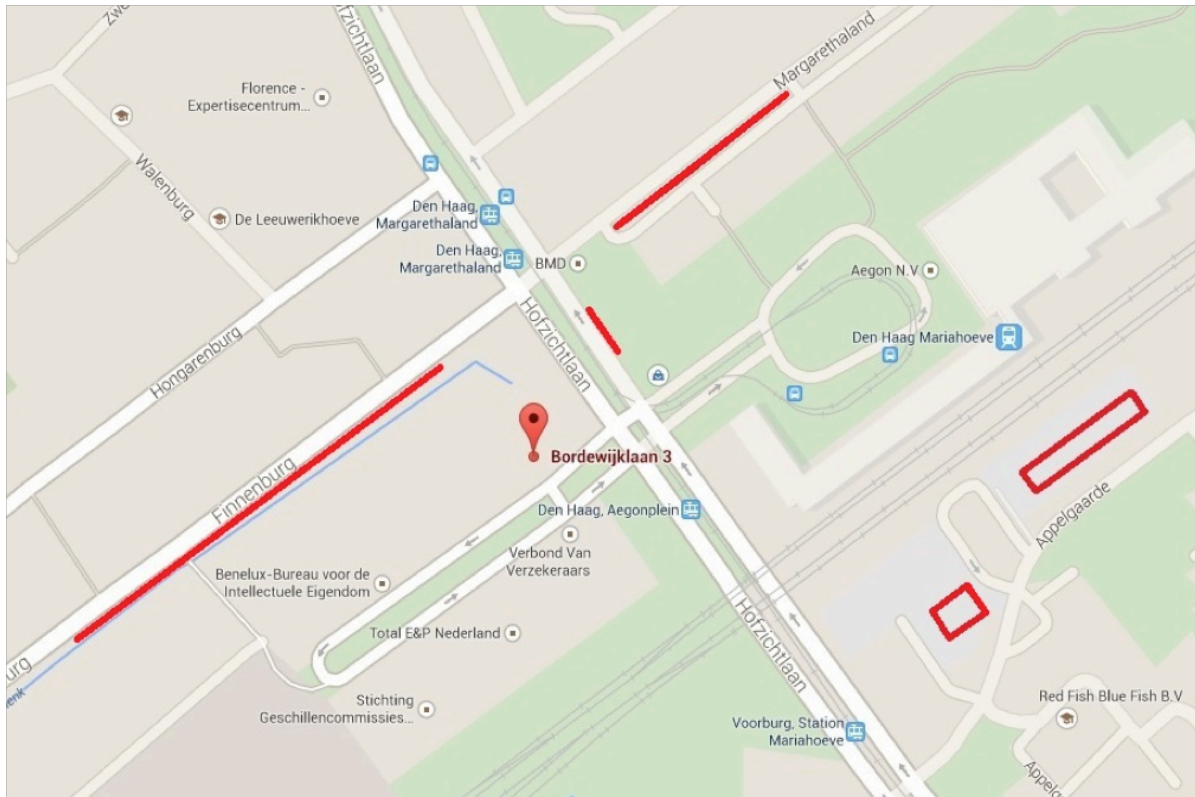

PARKEREN NOK West
BORDEWIJKLAAN 5, 2591 XR DEN HAAG

Zie rode lijnen voor "vrij parkeren" zones.

Parkeeradres   Loopafstand in tijd van parkeerplaats tot NOK West

Hofzichtlaan: +/- 3 minuten

Finnenburg: +/- 3 tot 8 minuten

Margarethaland: +/- 4 minuten

Appelgaarde: +/- 6 tot 10 minuten (*achter station Mariahoeve*)

"vrij parkeren" is ook mogelijk in de nabij gelegen woonwijken.

Mensen met een invalidenparkeerkaart op naam of mensen die rolstoelgebonden zijn, adviseren wij 1 dag van te voren per mail of telefonisch contact op te nemen met ons secretariaat (west@obesitaskliniek.nl of 070-320 47 03).